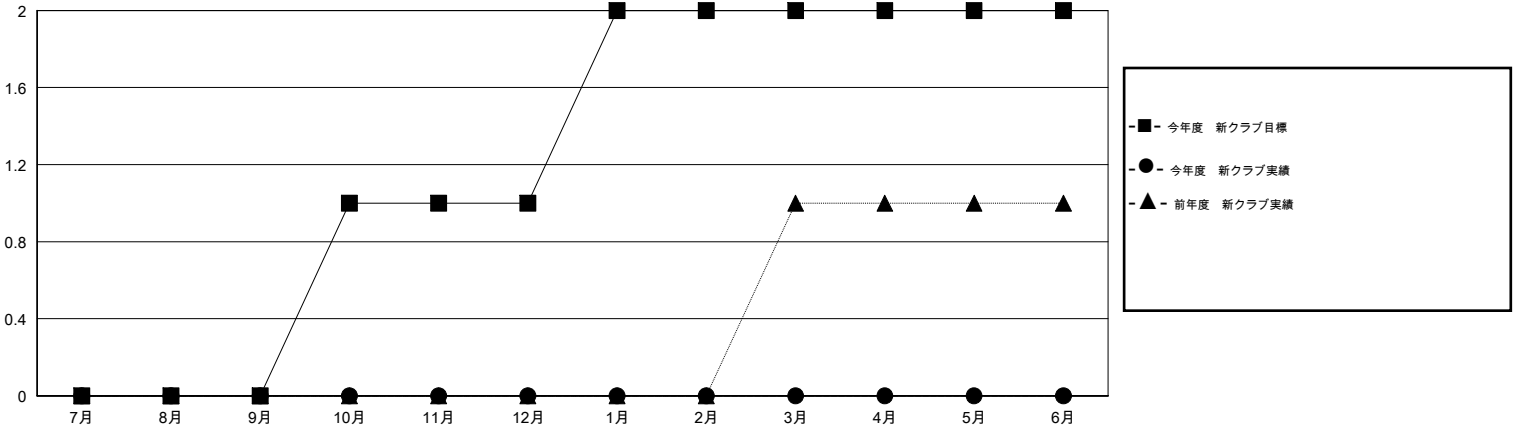

# MONTHLY MEMBERSHIP PROGRESS REPORT

District 334 A

Results as of: 6/30/2016

GMT: Masayoshi Maruyama

地域 JAPAN

GMT会則地域 5-Jap

クラブ				
結果 : 2016-2017				
四半期	新クラブ目標	新クラブ	解散クラブ	純増 / 減
7月/8月/9月	0	0	0	0
10月/11月/12月	1	0	0	0
1月/2月/3月	1	0	0	0
4月/5月/6月	0	0	0	0

名				
結果 : 2016-2017				
四半期	新会員目標	チャーターメン バー / 新会員	退会者	純増 / 減
7月/8月/9月	575	0	0	0
10月/11月/12月	245	0	0	0
1月/2月/3月	145	0	0	0
4月/5月/6月	75	0	0	0

新クラブ目標及び実績累計

会員目標及び実績累計

解散クラブ: 0	0 CLUBS OF 0 一名以上の新会員を登録	男女別
		男性 0 (100.00%)
		女性 0 (100.00%)
退会者	健康診断データはこちら	家族会員 0
物故会員 0		世帯主 0
クラブ解散 0		世帯主以外 0
その他 0		
合計 0		