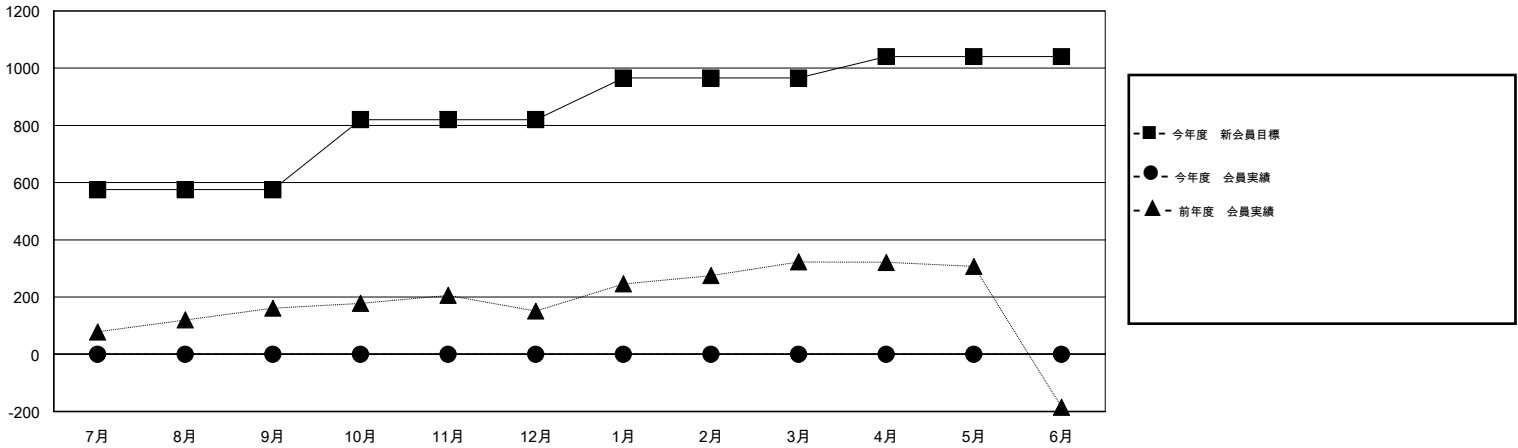

会員目標及び実績累計

解散クラブ: 0	0 CLUBS OF 0 一名以上の新会員を登録	男女別
		男性 0 (100.00%)
		女性 0 (100.00%)
退会者	健康診断データはこちら	家族会員 0
物故会員 0		世帯主 0
クラブ解散 0		世帯主以外 0
その他 0		
合計 0